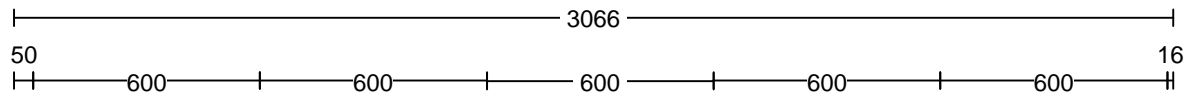

×

Opdrachtgever: Burgtbouw

Projectnaam: Centrumplan Vught

Projectadres:

Keukentype: Rechte keuken 305 cm

Bouwnr.: Bnrs : 1 - 2 - 32 - 61

Bouwnr.:

Versie: 30-11-2023

Schaal 1:20

DE MANDEMAKERS GROEP
keukens, meubelen & sanitair