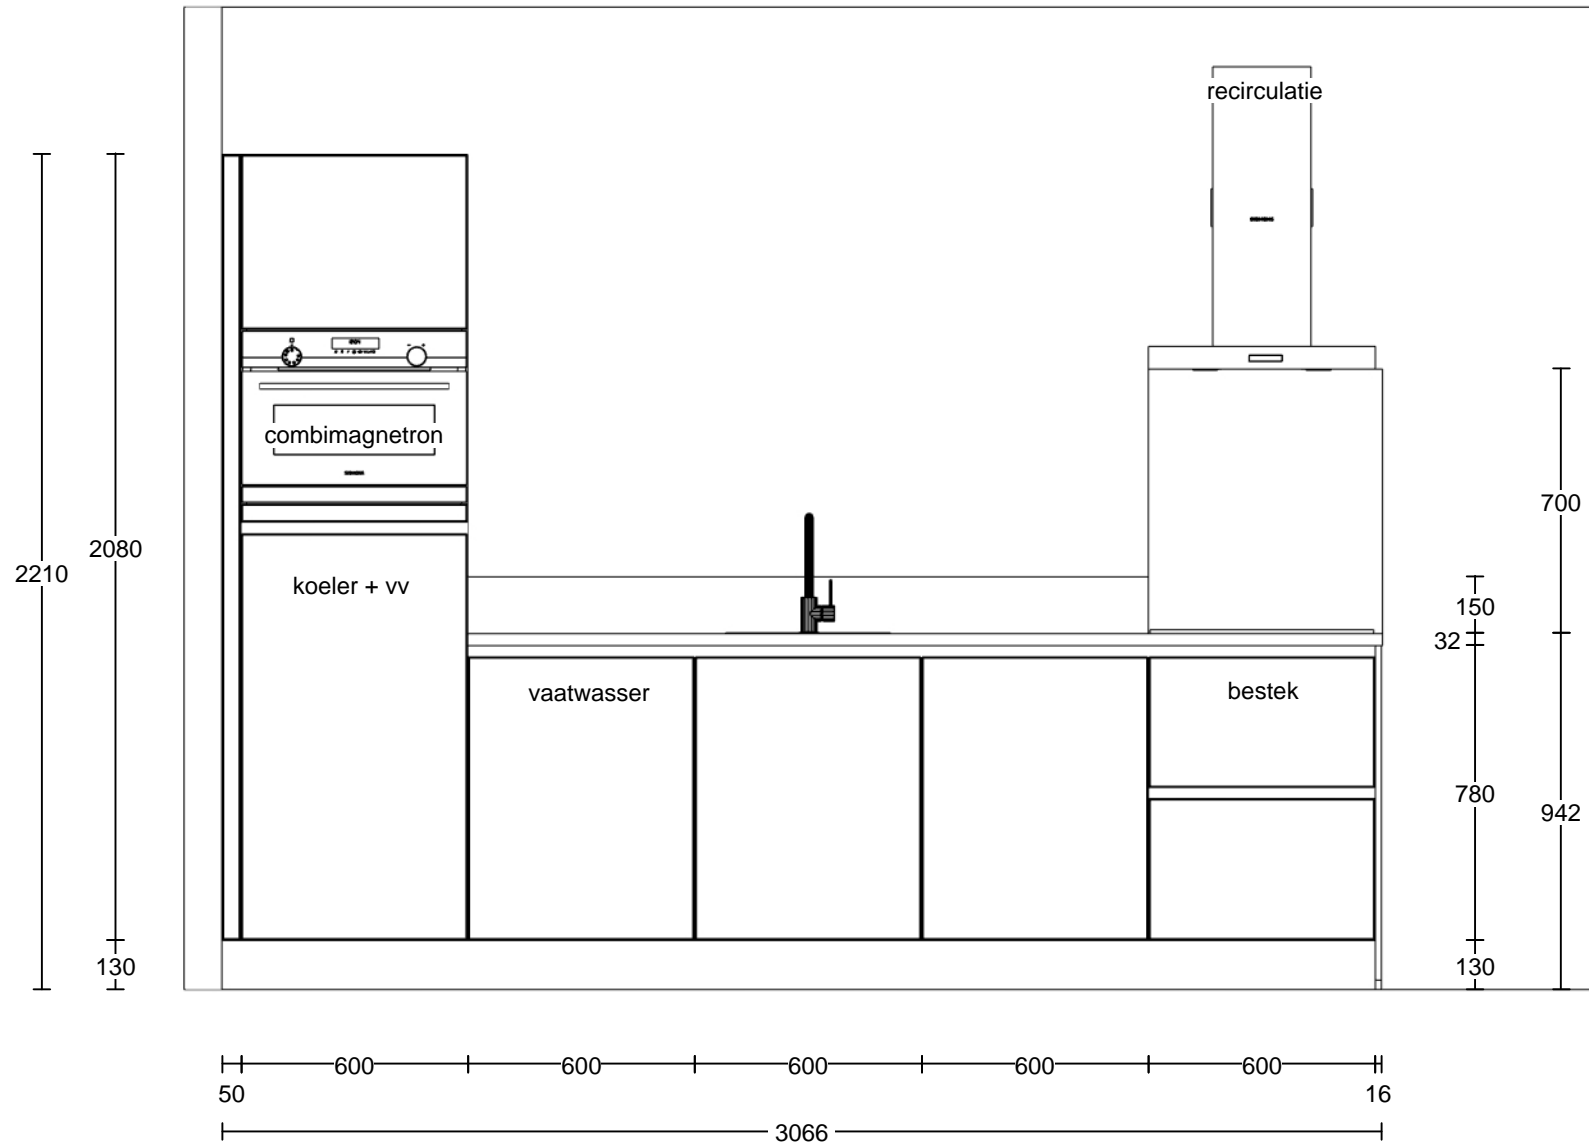

Opdrachtgever: Burgtbouw

Projectnaam: Centrumplan Vught

Projectadres:

Keukentype: Rechte keuken 305 cm

Bouwnr.: Bnrs : 1 - 2 - 32 - 61

Bouwnr.:

Versie: 30-11-2023

Schaal 1:20

DE MANDEMAKERS GROEP
keukens, meubelen & sanitair