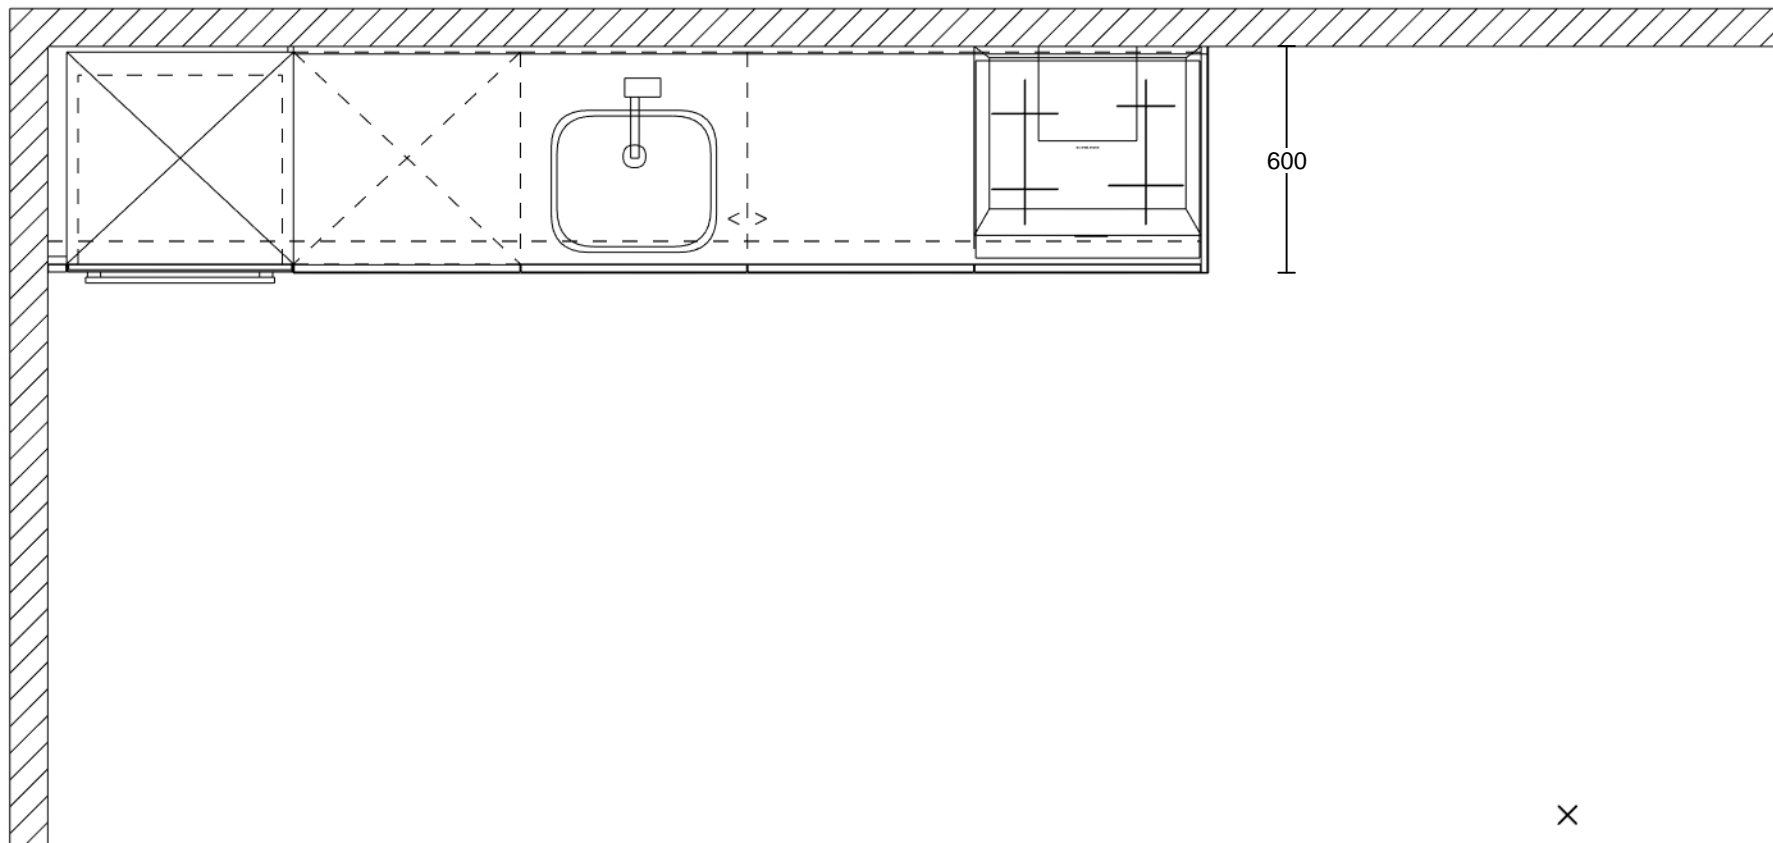

×

Opdrachtgever: Burgtbouw

Projectnaam: Centrumplan Vught

Projectadres:

Keukentype: Rechte keuken 305 cm

Bouwnr.: Bnrs : 1 - 2 - 32 - 61

Bouwnr.:

Versie: 30-11-2023

Schaal 1:20

DE MANDEMAKERS GROEP
keukens, meubelen & sanitair